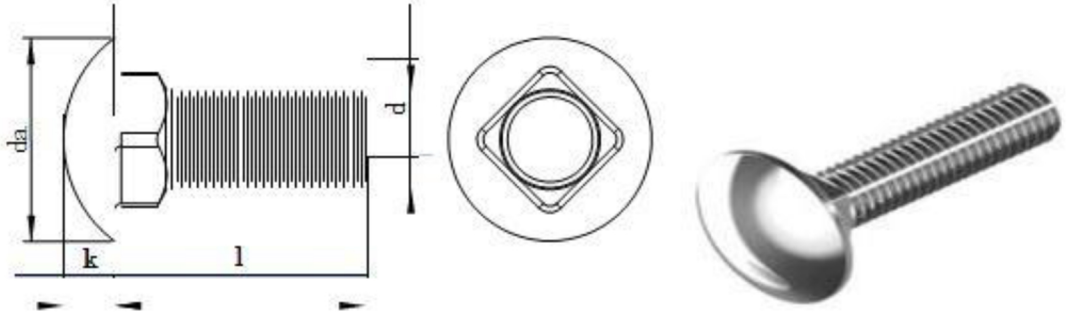

**TAVA CIVATASI MUSHROOM HEAD BOLT**  
**FLACHRUNDSCHRAUBE MIT VIERKANTANSATZ**

**Technical Informations / Teknik Bilgiler**

dxL	da	k
6x12	13,50	3,00
6x15	13,50	3,00
8x15	15,00	3,50

Thread size / Anma çapı (d)	M 6	M 8
Length / Boy min.		
12	4,50	
15	5,10	8,10
max.		
Weight / Ağırlık gr/p		